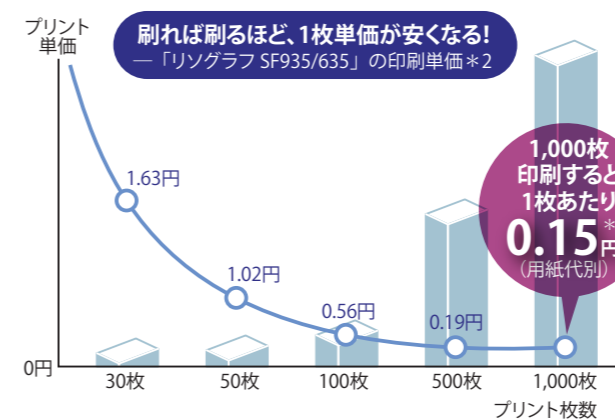

販売促進へのIT活用

プリンター

チラシは販促・集客の基本ツール！
社内で安くスピーディーに作成するには？

ネットの普及によって、Webやメールで情報発信が手軽に行えるようになった。ただ、タイムイングよく広く目にとめてもらうには、紙も重要な役割を果たす。新商品の紹介、特売情報、イベント案内等々を商圏に広めるため、消費者の目に直接届くチラシを作成し、ポスティングや新聞折込などでも情報を届けよう。

チラシは内製化
多枚数ほど単価が下がる！

「販促チラシを低コストで作りたい」「情報の鮮度を保つために短期間で作成したい」。このように考えているなら、ぜひ印刷作業まで内製化しよう。

安く速くのニーズに十分応える印刷環境を実現する機器といえば、理想科学工業のデジタル印刷機「リソグラフ」がお勧めだ。同製品は、元原稿から作成した版(マ

スター)を印刷ドラムに巻き付けて回転させ高速プリントする仕組み。一度の製版で大量印刷が可能で、同一原稿ならばプリント枚数が多いほど印刷単価が下がるといふ特徴を有している。8月25日には、単色印刷機のスタンダードモデルの新製品で、生産性、画質、操作性などの大幅向上を図った「リソグラフ SFシリーズ」4機種(SF935 / SF635 / SF625 / SF525)が発売される。

生産性の面では、最高印刷速度が従来機種種の130枚/分から150枚/分にアップ。画質に関しては、600dpi × 600dpiの高解像度読み込み(SF935の場合)や画像処理性能の強化などによって印刷再現性を向上。特に紙写真原稿において、黒つぶれ・白とびを軽減し滑らかな階調、明瞭なコントラストでの表現を実現した。操作性は、大型のカラー液晶タッチパネルを採用(SF525を

除く)したことが一番のポイント。見やすい画面で印刷指示や各種機能設定などを直感的に行える。また、「リソグラフ SFシリーズ」は、USBメモリーからの出力やネットワーク接続のインターフェースを標準装備。紙原稿のスキャンデータだけでなく、パソコンデータからの印刷にも容易に対