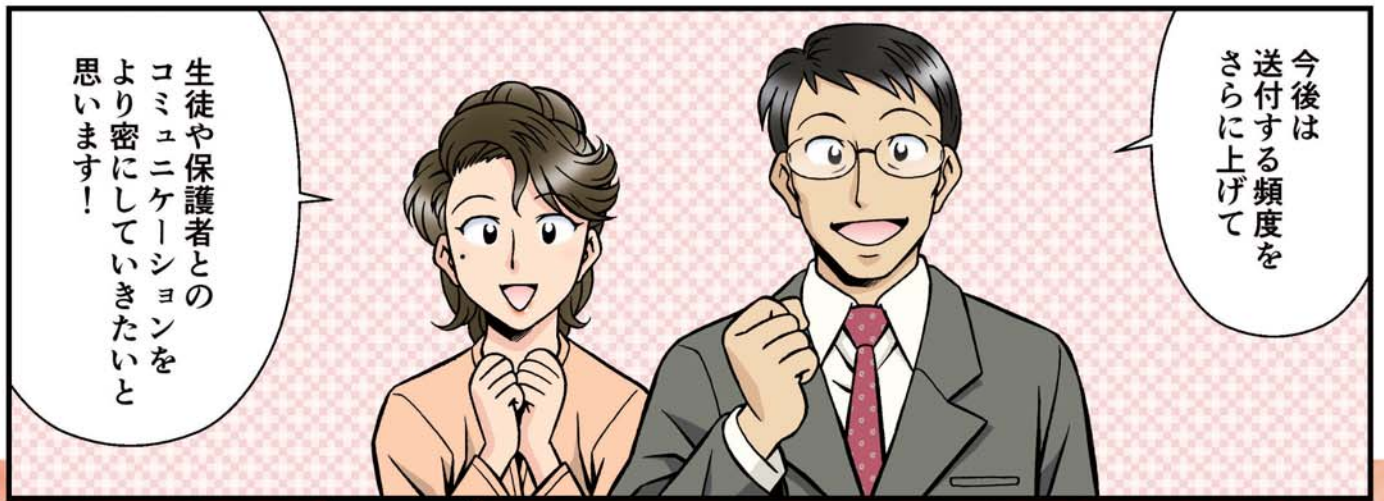

それと  
オルフィス導入の  
一番のメリットは  
生徒たちの成績表などの  
送付物を介して  
保護者との  
コミュニケーションアップを  
実現できたことです

よかった！  
作業負担が軽減されて  
送付の頻度が  
上がったんですね

これまでは  
2ヶ月に1回の発送が  
1ヶ月に1回以上  
になりました！

より細やかな  
やりとりができることで  
保護者の安心感  
満足感が高まっています