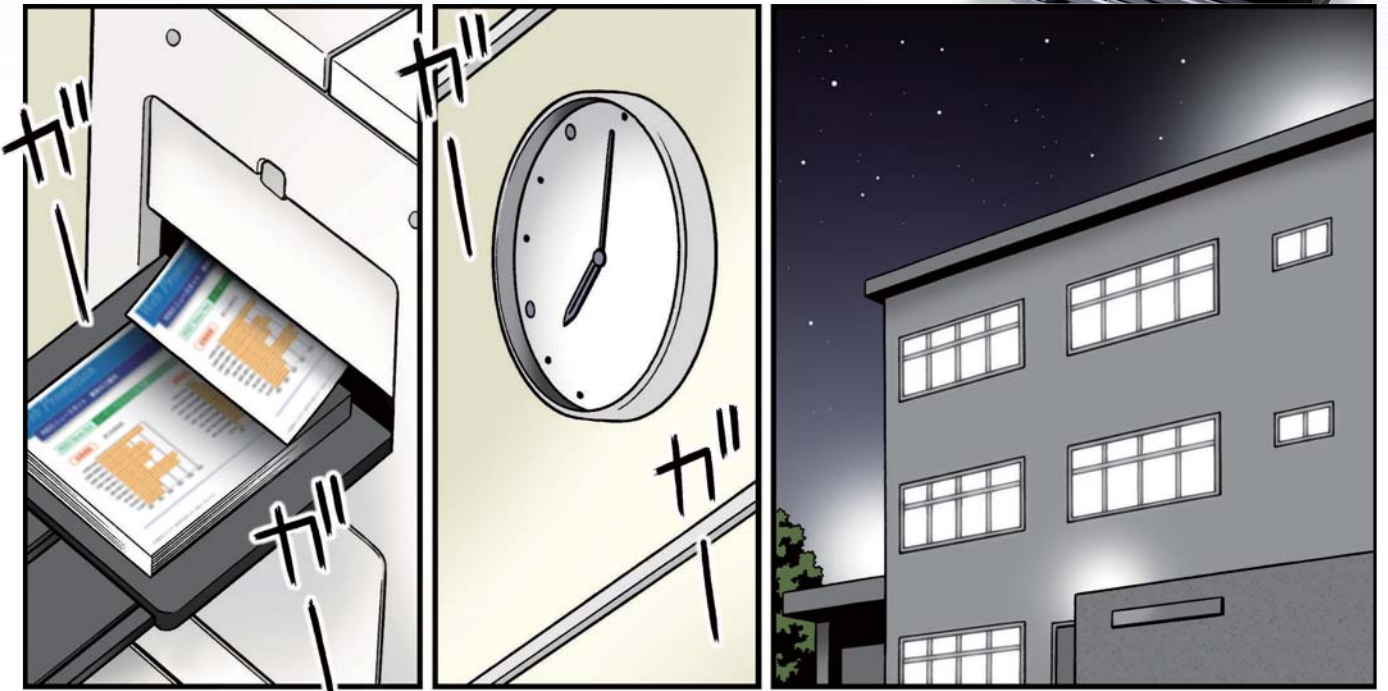

オルフィスEXで

プリント業務が スピーディーに!