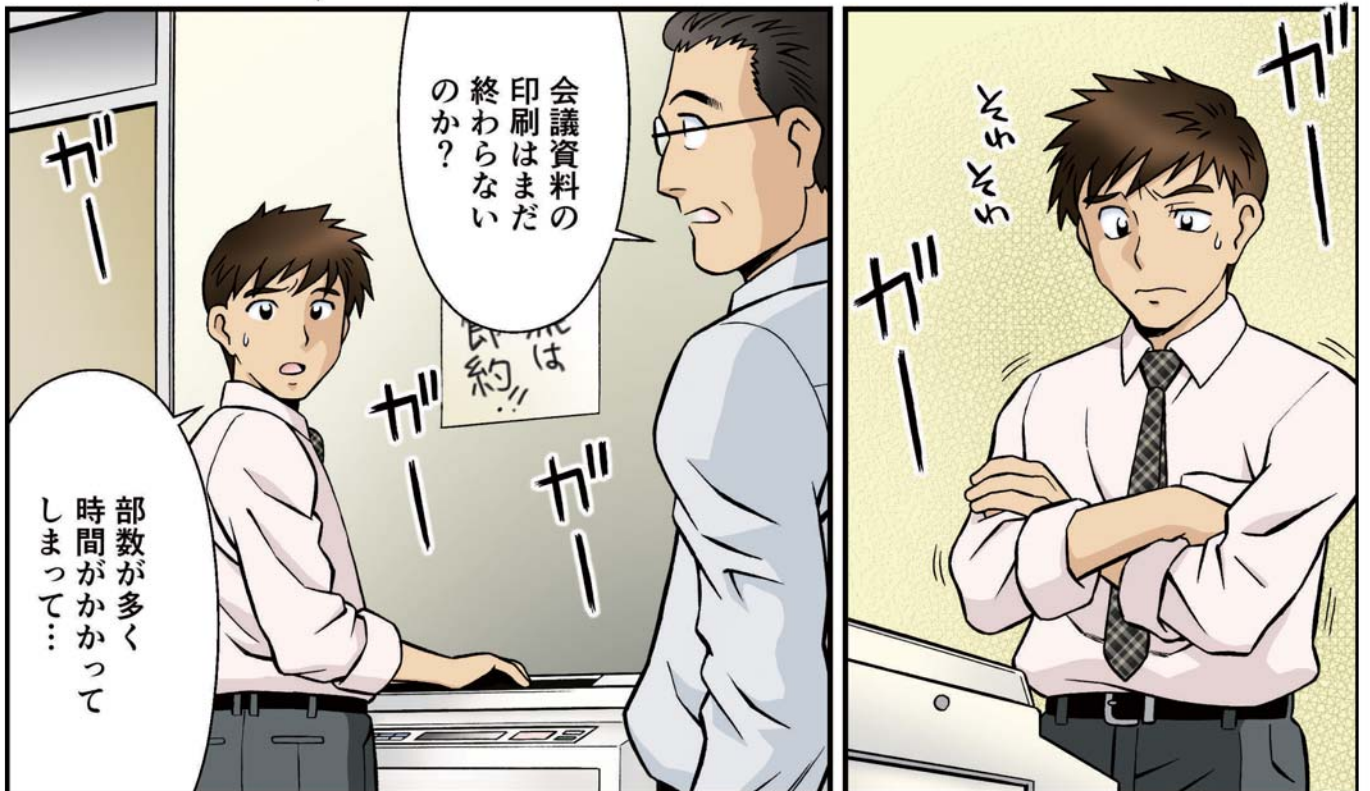

オルフィスEXで

プリント業務が スピーディーに!