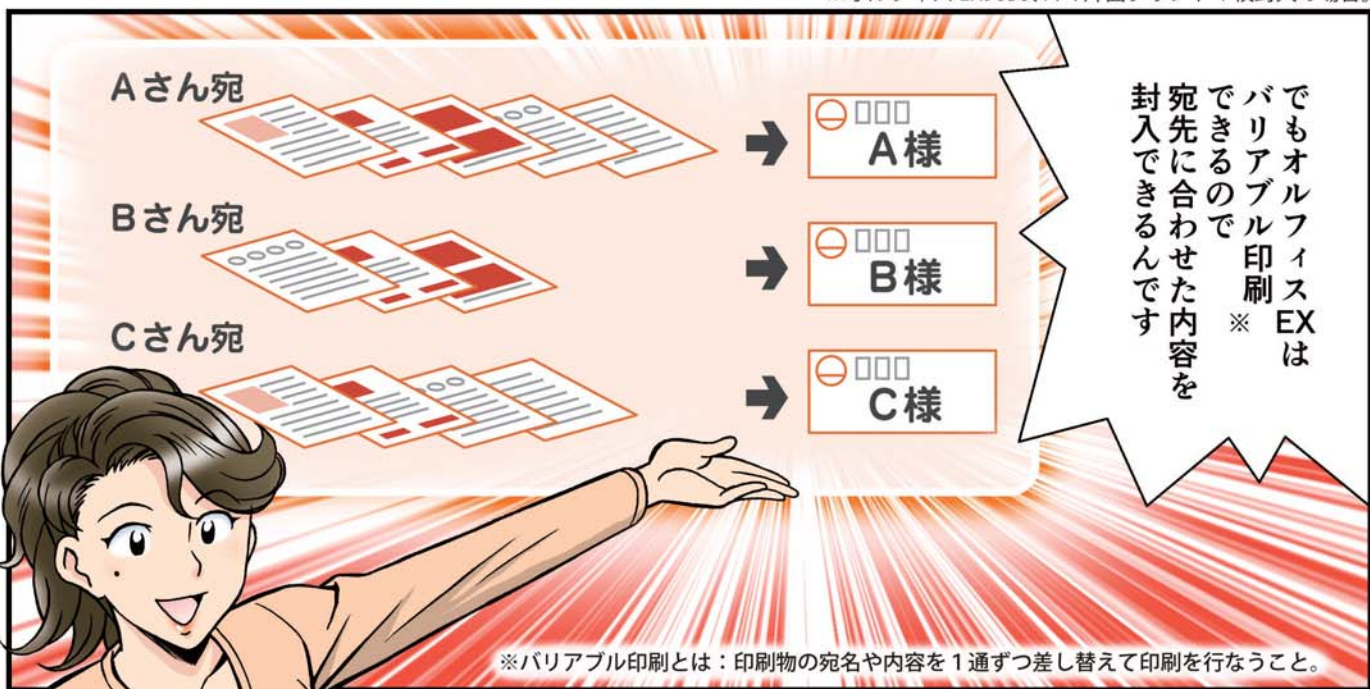

でもオルフィスEXは
バリアブル印刷[※]
できるので
宛先に合わせた内容を
封入できるんです

※バリアブル印刷とは：印刷物の宛名や内容を1通ずつ差し替えて印刷を行なうこと。