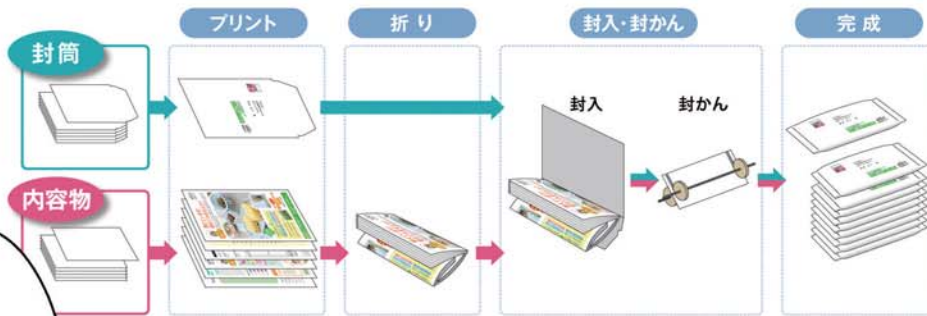

# オルフィスEXで 成績表や連絡文書送付の 負担を改善!

### ORメーリングフィニッシャーの封入・封かんの流れ

プリント後に三つ折りをし  
封入・封かんまで  
自動処理してくれる

おかげで作業負担が  
劇的に減りました!!

※専用の封筒フォームに1~6枚までの  
A4・3つ折り原稿を  
全自動で封入・封かんします

※理想IJ用紙Eライト使用時

宛名と中身が  
間違っていないか  
細かいチェックをすれば  
時間がかかりますし

それに  
疲労すれば  
ミスも増えます  
人の手に頼るのには  
限界があります